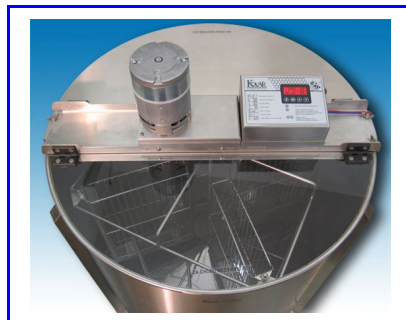

Martin Kovář
Hutisko-Solanec 462
756 62

mobil: 605 136 609

tel: 571 644 228

e-mail:

info@kovar-nerez.cz

www.medometry-kovar.cz

Medometry		Rámková míra	Vnitřní průměr	Pohon		CENA bez DPH	CENA s DPH
Tangenciální - klasické							
M500-3R	3 rámkový ruční	39 x 30	500	možný i 4-rámek 39 x 24		11 806 Kč	14 167 Kč
M500-4R	4 rámkový ruční	39 x 24	500			12 016 Kč	14 419 Kč
M560-4R	4 rámkový ruční	39 x 30	560			12 958 Kč	15 550 Kč
M630-6R	6 rámkový ruční	39 x 24	630			14 651 Kč	17 581 Kč
M500-3E	3 rámkový elektr.	39 x 30	500	regulace (120W/12V)	trafo	18 398 Kč	22 078 Kč
M500-4E	4 rámkový elektr.	39 x 24	500	regulace (120W/12V)	trafo	18 608 Kč	22 330 Kč
M560-4E	4 rámkový elektr.	39 x 30	560	regulace (120W/12V)	trafo	19 550 Kč	23 460 Kč
M630-6E	6 rámkový elektr.	39 x 24	630	regulace (120W/12V)	trafo	21 243 Kč	25 492 Kč
M630-8E	8 rámkový elektr.	42 x 17	630	regulace (120W/12V)	trafo	22 243 Kč	26 692 Kč
Zvratné							
MZ660-3E	3 rámkový elektr.	39 x 24	660	regulace obyč. (120W/12V)	trafo	26 144 Kč	31 373 Kč
MZ660-3A	3 rámkový elektr.	39 x 24	660	Autom. Reg. (300W/12V)	trafo	30 800 Kč	36 960 Kč
MZ630V-6A	6 rámkový elektr.	45 x 16	630	Autom. Reg. (300W/12V)	trafo	37 970 Kč	45 564 Kč
MZ660V-6A	6 rámkový elektr.	45 x 19,5	660	Autom. Reg. (300W/12V)	trafo	38 667 Kč	46 400 Kč
MZ750-4A	4 rámkový elektr.	39 x 24	750	Autom. Reg. (300W/12V)	trafo	34 264 Kč	41 117 Kč
MZ800-4A	4 rámkový elektr.	39 x 30	800	Autom. Reg. (300W/12V)	trafo	36 617 Kč	43 940 Kč
MZ800V-4A	4 rámkový elektr.	45 x 30	800x680	Autom. Reg. (300W/12V)	trafo	39 920 Kč	47 904 Kč
MZ800V-4AN	4 rámkový elektr.	45 x 30	800x680	Autom. Reg. (300W/12V), ON	trafo	40 587 Kč	48 704 Kč
MZ800-6A	6 rámkový elektr.	39 x 24	800	Autom. Reg. (300W/12V)	trafo	45 799 Kč	54 959 Kč
MZ800V-6A	6 rámkový elektr.	45 x 24	800x680	Autom. Reg. (300W/12V)	trafo	47 860 Kč	57 432 Kč
MZ800V-6AN	6 rámkový elektr.	45 x 24	800x680	Autom. Reg. (300W/12V), ON	trafo	48 910 Kč	58 692 Kč
MZ750V-8A	8 rámkový elektr.	45 x 19,5	750	Autom. Reg. (300W/12V)	trafo	46 998 Kč	56 398 Kč